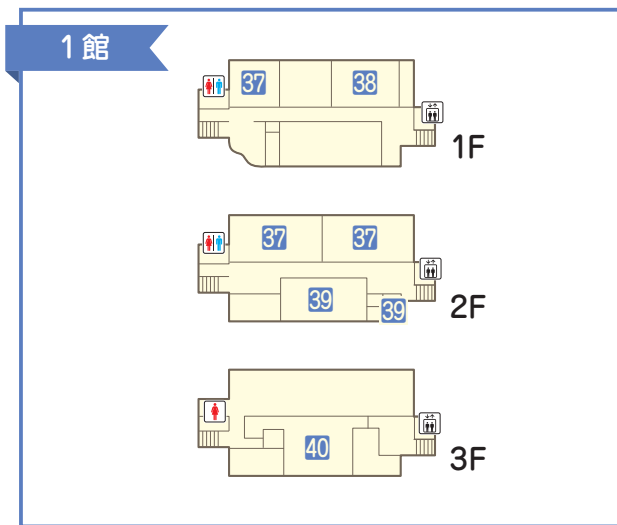

[3館]

- **41** 3館1F プレゼンテーションビット 10:00～16:00 **ふうせん屋さん☆** その他
  ふうせん屋さん☆久しぶりに登場か!?お待ちしています。
- **42** 3館1F エントランスホール 10:00～16:00 **常磐祭実行委員会 本部企画(レッツ!アドベンチャー!)** その他
  大人も子どもも楽しめるゲームがたくさん!さあ、みんなで宝を探しに冒険へ出発だ!! ※景品もご用意しています。 ※スタンプラリー景品交換場所
- **43** 3館2F 321教室 10:00～16:00 **地域・環境経営ゼミ** 模擬店 展示
  オリエンタルランド・積水ハウス訪問、山形県ゼミ合宿を通して学んだことの展示・物産品販売を行います!
- **44** 3館2F 322教室 10:00～16:00 **写真部** 展示
  撮影会や日常生活の中で撮影した写真をたくさん展示しています。是非見に来てください!

- **45** 3館2F 323教室 10:00～16:00 **須賀ゼミ★ヒノタネプロジェクト** 展示 体験
  須賀ゼミです!2030年の日野市について考えるヒノタネプロジェクトとしてカルタやワークショップ、活動紹介の展示を行います!

3館の1Fにオムツ替え所、2Fに授乳室をご用意しています!

[4館]

- **46** 4館1F ラウンジ 10:00～16:00 **野外ステージ(雨天時)** 発表
  雨天時はこちらでステージを開催します。
- **47** 4館1F 411教室 10:00～16:00 **軽音楽部** 発表
  4館411教室でのライブに加え、野外ステージにも出演します!誰でも楽しめるのでぜひ来てください!
- **48** 4館2F 422教室 1回目 11:30～ 2回目 14:00～ **本部企画(ビンゴ大会 雨天時)** その他
  雨天時のビンゴ大会開催場所です!雨の日はこの教室にみんなで集合!!
- **49** 4館2F 421教室 10:00～16:00 **映像制作クラブ** 展示
  私達は、動画撮影や編集を行っています。本日は日頃の作品を上映していますので、是非来てください!
- **50** 4館2F 424教室 10:00～16:00 **モダンミュージッククラブ(MMC)** 発表
  文化祭といったらバンド!バンドといったらライブ!私たちのバンド愛を迫力満載の音と共にお届けします!!

[6館]

- **51** 6館2F 621教室 10:00～16:00 **Addict Dance Club** 発表
  今年度は毎週月曜日に6館621教室にて活動しています!!野外ステージでダンスを披露するのでぜひ観に来てください!