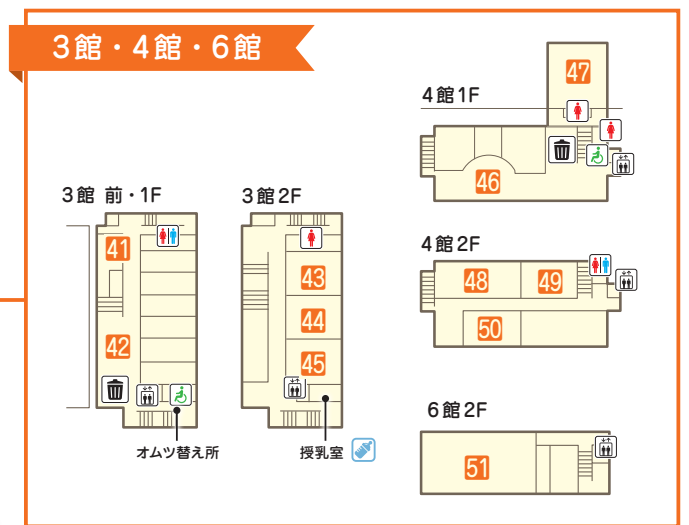

[3館]

- **41** 3館1F プレゼンテーションビット 10:00～16:00 **ふうせん屋さん☆** その他
  ふうせん屋さん☆久しぶりに登場か!?お待ちしています。
- **42** 3館1F エントランスホール 10:00～16:00 **常磐祭実行委員会 本部企画(レッツ!アドベンチャー!)** その他
  大人も子どもも楽しめるゲームがたくさん!さあ、みんなで宝を探しに冒険へ出発だ!! ※景品もご用意しています。 ※スタンプラリー景品交換場所
- **43** 3館2F 321教室 10:00～16:00 **地域・環境経営ゼミ** 模擬店 展示
  オリエンタルランド・積水ハウス訪問、山形県ゼミ合宿を通して学んだことの展示・物産品販売を行います!
- **44** 3館2F 322教室 10:00～16:00 **写真部** 展示
  撮影会や日常生活の中で撮影した写真をたくさん展示しています。是非見に来てください!

- **45** 3館2F 323教室 10:00～16:00 **須賀ゼミ★ヒノタネプロジェクト** 展示 体験
  須賀ゼミです!2030年の日野市について考えるヒノタネプロジェクトとしてカルタやワークショップ、活動紹介の展示を行います!

3館の1Fにオムツ替え所、2Fに授乳室をご用意しています!

[4館]

- **46** 4館1F ラウンジ 10:00～16:00 **野外ステージ(雨天時)** 発表
  雨天時はこちらでステージを開催します。
- **47** 4館1F 411教室 10:00～16:00 **軽音楽部** 発表
  4館411教室でのライブに加え、野外ステージにも出演します!誰でも楽しめるのでぜひ来てください!
- **48** 4館2F 422教室 1回目 11:30～ 2回目 14:00～ **本部企画(ビンゴ大会 雨天時)** その他
  雨天時のビンゴ大会開催場所です!雨の日はこの教室にみんなで集合!!
- **49** 4館2F 421教室 10:00～16:00 **映像制作クラブ** 展示
  私達は、動画撮影や編集を行っています。本日は日頃の作品を上映していますので、是非来てください!
- **50** 4館2F 424教室 10:00～16:00 **モダンミュージッククラブ(MMC)** 発表
  文化祭といったらバンド!バンドといったらライブ!私たちのバンド愛を迫力満載の音と共にお届けします!!

[6館]

- **51** 6館2F 621教室 10:00～16:00 **Addict Dance Club** 発表
  今年度は毎週月曜日に6館621教室にて活動しています!!野外ステージでダンスを披露するのでぜひ観に来てください!