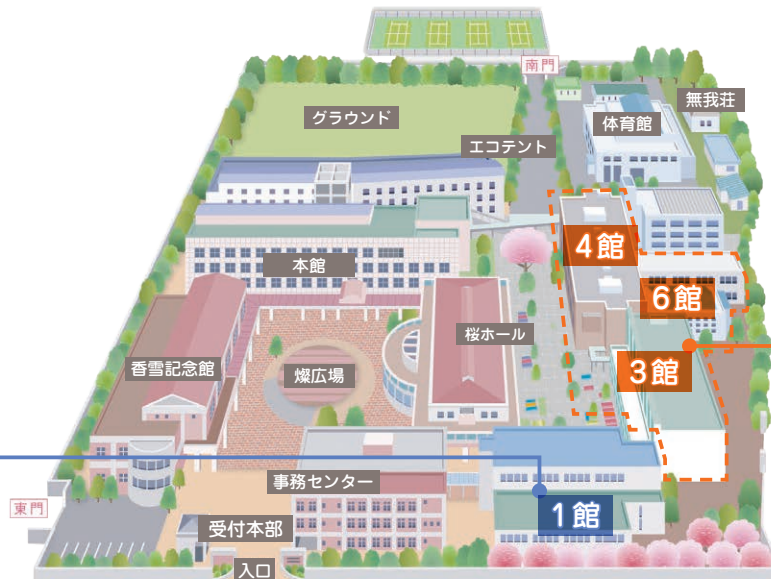

[3館]

- **41** 3館1F プレゼンテーションビット 10:00～16:00 **ふうせん屋さん☆** その他
  ふうせん屋さん☆久しぶりに登場か!?お待ちしています。
- **42** 3館1F エントランスホール 10:00～16:00 **常磐祭実行委員会 本部企画(レッツ!アドベンチャー!)** その他
  大人も子どもも楽しめるゲームがたくさん!さあ、みんなで宝を探しに冒険へ出発だ!! ※景品もご用意しています。 ※スタンプラリー景品交換場所
- **43** 3館2F 321教室 10:00～16:00 **地域・環境経営ゼミ** 模擬店 展示
  オリエンタルランド・積水ハウス訪問、山形県ゼミ合宿を通して学んだことの展示・物産品販売を行います!
- **44** 3館2F 322教室 10:00～16:00 **写真部** 展示
  撮影会や日常生活の中で撮影した写真をたくさん展示しています。是非見に来てください!

- **45** 3館2F 323教室 10:00～16:00 **須賀ゼミ★ヒノタネプロジェクト** 展示 体験
  須賀ゼミです!2030年の日野市について考えるヒノタネプロジェクトとしてカルタやワークショップ、活動紹介の展示を行います!

3館の1Fにオムツ替え所、2Fに授乳室をご用意しています!

[4館]

- **46** 4館1F ラウンジ 10:00～16:00 **野外ステージ(雨天時)** 発表
  雨天時はこちらでステージを開催します。
- **47** 4館1F 411教室 10:00～16:00 **軽音楽部** 発表
  4館411教室でのライブに加え、野外ステージにも出演します!誰でも楽しめるのでぜひ来てください!
- **48** 4館2F 422教室 1回目 11:30～ 2回目 14:00～ **本部企画(ビンゴ大会 雨天時)** その他
  雨天時のビンゴ大会開催場所です!雨の日はこの教室にみんなで集合!!
- **49** 4館2F 421教室 10:00～16:00 **映像制作クラブ** 展示
  私達は、動画撮影や編集を行っています。本日は日頃の作品を上映していますので、是非来てください!
- **50** 4館2F 424教室 10:00～16:00 **モダンミュージッククラブ(MMC)** 発表
  文化祭といったらバンド!バンドといったらライブ!私たちのバンド愛を迫力満載の音と共にお届けします!!

[6館]

- **51** 6館2F 621教室 10:00～16:00 **Addict Dance Club** 発表
  今年度は毎週月曜日に6館621教室にて活動しています!!野外ステージでダンスを披露するのでぜひ観に来てください!