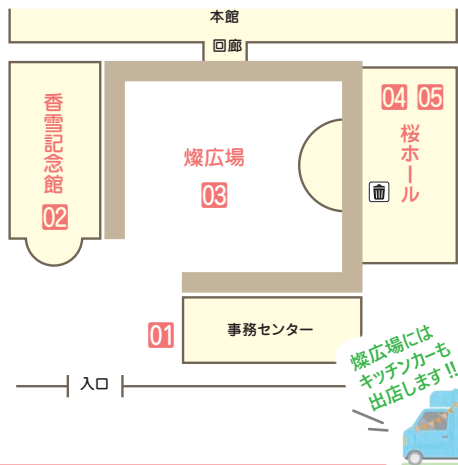

- **01** 正門入口付近 10:00 ~ 16:00 **常磐祭受付本部**
  忘れ物、落とし物、お困りごとなどは、こちらにお越しください。
- **02** 香雪記念館1F 大教室(101) 9日 12:00 ~ 15:00 **広告研究部 ミス実践コンテスト** **配信** **発表**
  第43回ミス実践コンテストのテーマは「私だけの美術館」！5人それぞれの個性であふれる美術館にお越しください！
- **03** 燦広場 1回目 11:30 ~ 2回目 14:00 ~ **常磐祭実行委員会 本部企画(晴天時)** **その他**
  常磐祭での人気企画のピンゴ大会！豪華景品もご用意しておりますので、ぜひご家族やご友人と一緒に皆様でご参加ください！
- **04** 桜ホール 10:00 ~ 16:00 **休憩スペース**
  お食事場所としてご利用ください。
- **05** 桜ホール1F 10:00 ~ 16:00 **入学サポート部** **その他**
  受験生向けのミニオープンキャンパスを開催！大学説明、入試相談、在学生のおしゃべりなどを実施しています。

【本館 1F】

- **06** 本館前(外)、図書館 10:00 ~ 16:00 **実践女子大学図書館(図書館事務部)** **展示**
  日野市立図書館から移動図書館「ひまわり号」がやってきます！図書館学生スタッフららすとヤングスタッフによる展示も必見です。
- **07** 図書館 10:00 ~ 16:00 **図書館学生スタッフららすた(日野)** **展示** **体験**
  クイズラリーでは、正解すると景品がもらえるかも！他にも様々な企画を用意していますので、是非お越しください。
- **08** 101実習室 10:00 ~ 16:00 **調理学第二研究室** **模擬店**
  こんにちは、調理学第二研究室です！今年はイタリアの包み焼きピザ「カルツォーネ」を販売します。ぜひご賞味ください！
- **09** 109教室 11:00 ~ 15:00 **栄養教育研究室** **展示** **その他**
  健康チェック！気になる体成分を測定してみませんか？(最終受付14:45)
- **10** ホワイエ前 10:00 ~ 16:00 **須賀ゼミ** **模擬店**
  私たちゼミ生が手作りした新米の販売とゼミ活動の紹介を行います！ぜひ来てください！
- **11** エントランス 10:00 ~ 16:00 **料理研究会~わくわく~** **模擬店**
  料理研究会~わくわく~です。ペビーカステラを販売しています！お待ちしております！
- **12** ホワイエ ①開場 11:10、開演 11:30 ②開場 12:10、開演 12:30 ③開場 13:10、開演 13:30 **ファッションデザイン研究室** **発表** **模擬店** **展示**
  ショーのテーマは50年代ファッションです。4年生の卒業制作の発表もあるので是非見に来てください！

【本館 2F】

- **13** 2F 本館 ホール(渡り廊下側) 10:00 ~ 16:00 **ハンドメイド部** **模擬店** **展示** **体験**
  部員が手作りした作品の販売や、子どもから大人まで楽しめるワークショップをご用意しています！
- **14** 2F 本館 ホール(渡り廊下側) 10:00 ~ 16:00 **礼法研究部** **模擬店**
  皆様こんにちは。礼法研究部は本館2階廊下にて、蒸しパンと部員作成の物品などを販売しております！

香雪記念館・燦広場・桜ホール