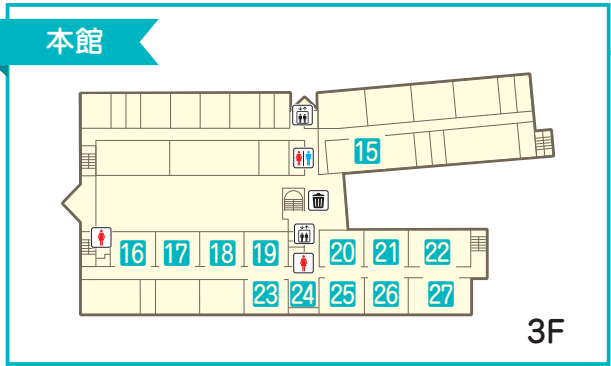

下田歌子記念女性総合研究所 展示

研究所の活動の様子をご紹介します。また、学祖下田歌子先生と本学園の歴史に関する展示も行います。
- 35**

4F
ラウンジ
10:00～16:00

表千家茶道部 体験

立礼でお茶会をします。礼儀作法などの心配は一切不要です！お抹茶がお好きな方、お待ちしております！
- 【本館5F】

36

5F
532・533・534・
535・536教室
10:00～16:00

建築デザイン研究室 展示 体験 その他

変形ユニット家具を使った新たな作業空間作り！
製図室と一緒に楽しい空間に変えてみませんか？

配信 発表 模擬店 展示 体験 その他

[1館]

- 37** 1館1F 111 2F 121・122教室 10:00～16:00 **生活文化学科** 展示 その他
 生活文化学科の卒業生のお話が聞けると同時に、学科の「現在」を知ってもらう企画を行います。9日(土) 11:00～12:00には「けん玉講習会」もあります。
- 38** 1館1F 113教室 10:00～16:00 **研究推進室 研究推進課(KAPLA®体験会)** 体験
 積んでよし、崩してよし。自由な発想を形にできるKAPLA®ブロックの魅力を体験しましょう!
- 39** 1館2F 124・125教室 10:00～15:00 **心理学プロムナード** 体験
 心理学プロムナードでは、嘘発見器と反射測定の機器を使って実験しています。是非、お越しください!
- 40** 1館3F 133教室 ①11:00～11:30 ②14:00～14:30 **パネルシアタークラブ** 発表
 パネルシアターの公演を2日間で4回行います!子どもも大人も楽しめるのでぜひお越しください!