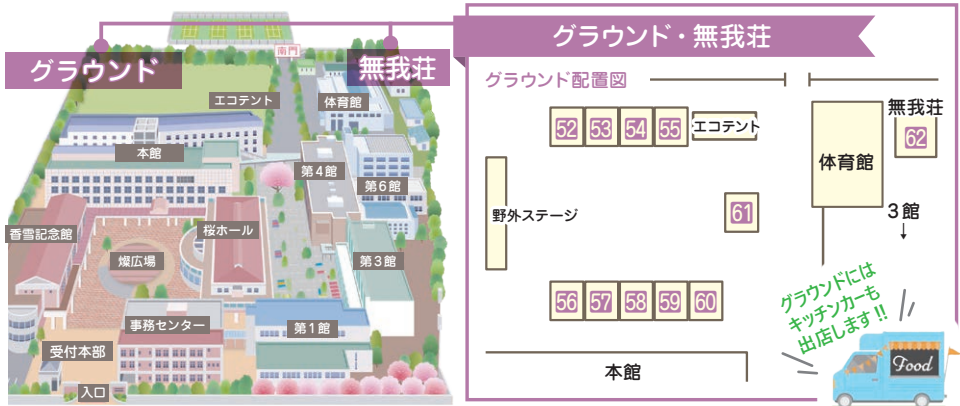

- 45** 3館2F 323教室 10:00～16:00 **須賀ゼミ★ヒノタネプロジェクト** 展示 体験
 須賀ゼミです!2030年の日野市について考えるヒノタネプロジェクトとしてカルタやワークショップ、活動紹介の展示を行います!

 3館の1Fにオムツ替え所、2Fに授乳室をご用意しています!

[4館]

- 46** 4館1F ラウンジ 10:00～16:00 **野外ステージ(雨天時)** 発表
 雨天時はこちらでステージを開催します。
- 47** 4館1F 411教室 10:00～16:00 **軽音楽部** 発表
 4館411教室でのライブに加え、野外ステージにも出演します!誰でも楽しめるのでぜひ来てください!
- 48** 4館2F 422教室 1回目 11:30～ 2回目 14:00～ **本部企画(ビンゴ大会 雨天時)** その他
 雨天時のビンゴ大会開催場所です!雨の日はこの教室にみんなで集合!!
- 49** 4館2F 421教室 10:00～16:00 **映像制作クラブ** 展示
 私達は、動画撮影や編集を行っています。本日は日頃の作品を上映していますので、是非来てください!
- 50** 4館2F 424教室 10:00～16:00 **モダンミュージッククラブ(MMC)** 発表
 文化祭といったらバンド!バンドといったらライブ!私たちのバンド愛を迫力満載の音と共にお届けします!!

[6館]

- 51** 6館2F 621教室 10:00～16:00 **Addict Dance Club** 発表
 今年度は毎週月曜日に6館621教室にて活動しています!!野外ステージでダンスを披露するのでぜひ観に来てください!

参加団体紹介

配信 発表 模擬店 展示 体験 その他

- 52** **グラウンドテント** **常磐祭実行委員会模擬店** 模擬店
 私たちは地域のお店にご協力いただき、日野キャンパスの魅力を発信、そして日野の活性化を目指しています!
- 53** **グラウンドテント** **学友会執行委員会** 模擬店
 ゼリージュースを販売します! 学生証提示で無料、一般の方は100円です。ぜひ来てください!
- 54** **グラウンドテント** **スノーボード同好会 Rasit** 模擬店
 スノーボード同好会の Rasit です!
 インスタ映えするポップコーン! ?気になる方は遊びに来てください!!!
- 55** **グラウンドテント** **サッカー部** 模擬店
 サッカー部、数年ぶりの復活!! 部員が誠意と愛情を込めてフルーツポンチを調理、販売します♡是非立ち寄ってください!
- 56** **グラウンドテント** **SDGs サークル Olive** 模擬店
 私たちの野菜チップスは、健康だけでなく地球にも優しい商品です。持続可能な農業をサポートし、食品ロスを減らすために、栄養価が高く美味しい野菜を使用しています。自然の恵みをそのままに丁寧に作りあげました!ぜひ食べに来てください!
- 57** **グラウンドテント** **ソフトボール部** 模擬店
 私たちはグラウンドでチョコスを販売しています!元気いっぱい頑張りますので是非お越しください~☆
- 58** **グラウンドテント** **ラクロス部** 模擬店
 毎年恒例ラクロス部の五平餅いかがですか?モチモチ食感、濃厚味噌味、ちょっぴり甘辛な焼きたて五平餅を食べることができます。例年多くの方に好評をいただいているのでぜひ食べてください!
- 59** **グラウンドテント** **バスケットボール部** 模擬店
 バスケ部は「春雨スープ」を販売します!肌寒い季節にぴったり!!絶対美味しいよ!!!!!!
- 60** **グラウンドテント** **バレーボール部** 模擬店
 バレーボール部ではグラウンドでフライドポテトを販売しています。ぜひお越しください!!
- 61** **グラウンドテント** **なぎなた部** 体験
 私たちなぎなた部は、なぎなた体験を行います!古き良き日本の伝統であるなぎなたに触れてみませんか?
- 62** **無我荘** **裏千家茶道部** 模擬店 体験
 10:30 ~ 15:30
 (受付 10:00 ~ 14:00)
 茶道経験の有無、年齢にかかわらずどんな方でも気軽に楽しんでいただけるようなお茶会を開催いたします!