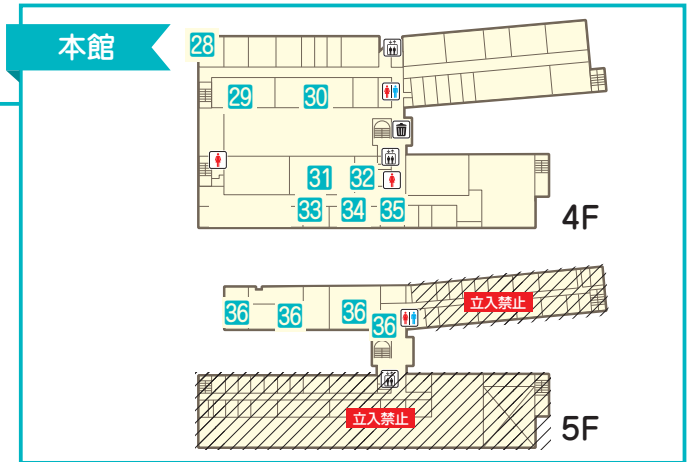

空間デザイン研究室 展示

みんなで協力して作った巨大模型を展示します。感動すること間違いなしです！是非いらしてください！
- 31**

4F
444教室
10:00～16:00

JAC～Jissen A cappella Club～ 発表

アカペラサークル JAC です♪
教室・野外ステージで発表を行いますので、是非お越しください！
- 32**

4F
443教室
10:00～16:00

高橋ゼミ 体験

シーリングスタンプを使ってオリジナルの葉やメッセージカードを作ることができます！ぜひお越しください！
- 33**

4F
451・452教室
10:00～16:00

日野市 展示 体験

【健康課】体の筋肉量や体脂肪を測定します。皆さんの体の筋肉量や体脂肪を測っていませんか？（先着50名）パネル展示、健康相談も実施しています。
【日野市消費生活センター】成年年齢引き下げに伴う若者の消費者トラブルの知識を身に付けるため「クイズで学ぼう、契約について」を実施します。*アルコールパッチテストも実施します。
- 34**

4F
449・450教室
10:00～16:00

下田歌子記念女性総合研究所 展示

研究所の活動の様子をご紹介します。また、学祖下田歌子先生と本学園の歴史に関する展示も行います。
- 35**

4F
ラウンジ
10:00～16:00

表千家茶道部 体験

立礼でお茶会をします。礼儀作法などの心配は一切不要です！お抹茶がお好きな方、お待ちしております！
- 【本館5F】

36

5F
532・533・534・
535・536教室
10:00～16:00

建築デザイン研究室 展示 体験 その他

変形ユニット家具を使った新たな作業空間作り！
製図室と一緒に楽しい空間に変えてみませんか？

配信 発表 模擬店 展示 体験 その他

[1館]

- 37** 1館1F 111 2F 121・122教室 10:00～16:00 **生活文化学科** 展示 その他
 生活文化学科の卒業生のお話が聞けると同時に、学科の「現在」を知ってもらう企画を行います。9日(土) 11:00～12:00には「けん玉講習会」もあります。
- 38** 1館1F 113教室 10:00～16:00 **研究推進室 研究推進課(KAPLA®体験会)** 体験
 積んでよし、崩してよし。自由な発想を形にできるKAPLA®ブロックの魅力を体験しましょう!
- 39** 1館2F 124・125教室 10:00～15:00 **心理学プロムナード** 体験
 心理学プロムナードでは、嘘発見器と反射測定の機器を使って実験しています。是非、お越しください!
- 40** 1館3F 133教室 ①11:00～11:30 ②14:00～14:30 **パネルシアタークラブ** 発表
 パネルシアターの公演を2日間で4回行います!子どもも大人も楽しめるのでぜひお越しください!