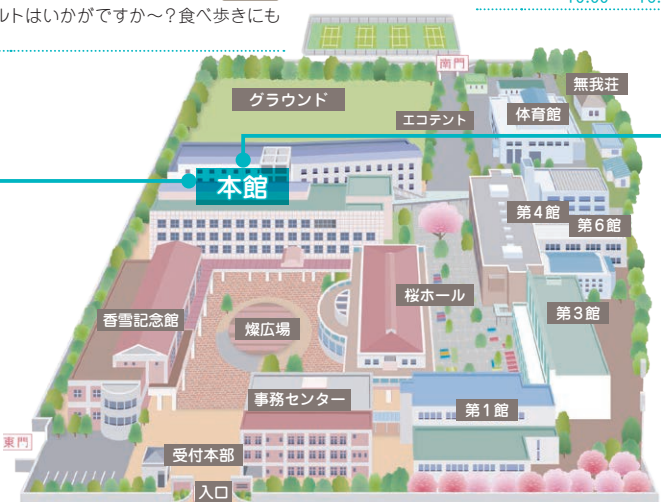

4F
451・452教室
10:00～16:00

日野市 展示 体験

【健康課】体の筋肉量や体脂肪を測定します。皆さんの体の筋肉量や体脂肪を測っていませんか？（先着50名）パネル展示、健康相談も実施しています。
【日野市消費生活センター】成年年齢引き下げに伴う若者の消費者トラブルの知識を身に付けるため「クイズで学ぼう、契約について」を実施します。*アルコールパッチテストも実施します。
- 34**

4F
449・450教室
10:00～16:00

下田歌子記念女性総合研究所 展示

研究所の活動の様子をご紹介します。また、学祖下田歌子先生と本学園の歴史に関する展示も行います。
- 35**

4F
ラウンジ
10:00～16:00

表千家茶道部 体験

立礼でお茶会をします。礼儀作法などの心配は一切不要です！お抹茶がお好きな方、お待ちしております！
- 【本館5F】

36

5F
532・533・534・
535・536教室
10:00～16:00

建築デザイン研究室 展示 体験 その他

変形ユニット家具を使った新たな作業空間作り！
製図室と一緒に楽しい空間に変えてみませんか？

配信 発表 模擬店 展示 体験 その他

[1館]

- 37** 1館1F 111 2F 121・122教室 10:00～16:00 **生活文化学科** 展示 その他
 生活文化学科の卒業生のお話が聞けると同時に、学科の「現在」を知ってもらう企画を行います。9日(土) 11:00～12:00には「けん玉講習会」もあります。
- 38** 1館1F 113教室 10:00～16:00 **研究推進室 研究推進課(KAPLA®体験会)** 体験
 積んでよし、崩してよし。自由な発想を形にできるKAPLA®ブロックの魅力を体験しましょう!
- 39** 1館2F 124・125教室 10:00～15:00 **心理学プロムナード** 体験
 心理学プロムナードでは、嘘発見器と反射測定の機器を使って実験しています。是非、お越しください!
- 40** 1館3F 133教室 ①11:00～11:30 ②14:00～14:30 **パネルシアタークラブ** 発表
 パネルシアターの公演を2日間で4回行います!子どもも大人も楽しめるのでぜひお越しください!

[3館]

- 41** 3館1F プレゼンテーションビット 10:00～16:00 **ふうせん屋さん☆** その他
 ふうせん屋さん☆久しぶりに登場か!?お待ちしています。
- 42** 3館1F エントランスホール 10:00～16:00 **常磐祭実行委員会 本部企画(レッツ!アドベンチャー!)** その他
 大人も子どもも楽しめるゲームがたくさん!さあ、みんなで宝を探しに冒険へ出発だ!! ※景品もご用意しています。 ※スタンプラリー景品交換場所
- 43** 3館2F 321教室 10:00～16:00 **地域・環境経営ゼミ** 模擬店 展示
 オリエンタルランド・積水ハウス訪問、山形県ゼミ合宿を通して学んだことの展示・物産品販売を行います!
- 44** 3館2F 322教室 10:00～16:00 **写真部** 展示
 撮影会や日常生活の中で撮影した写真をたくさん展示しています。是非見に来てください!