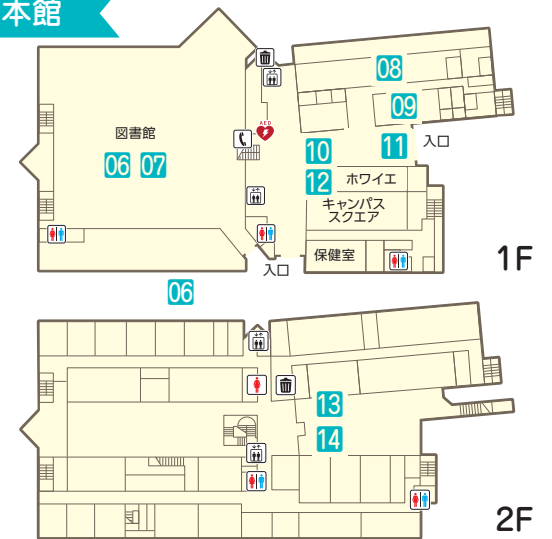

参加団体紹介

配信 …団体の SNS アカウントにて配信 **発表** …発表

模擬店 …模擬店、喫茶店 **展示** …作品展示 **体験** …体験 **その他** …その他

- 01** 正門入口付近 10:00 ~ 16:00 **常磐祭受付本部**
 忘れ物、落とし物、お困りごとなどは、こちらにお越しください。
- 02** 香雪記念館1F 大教室(101) 9日 12:00 ~ 15:00 **広告研究部 ミス実践コンテスト** **配信** **発表**
 第43回ミス実践コンテストのテーマは「私だけの美術館」！5人それぞれの個性であふれる美術館にお越しください！
- 03** 燦広場 1回目 11:30 ~ 2回目 14:00 ~ **常磐祭実行委員会 本部企画(晴天時)** **その他**
 常磐祭での人気企画のピンゴ大会！豪華景品もご用意しておりますので、ぜひご家族やご友人と一緒に皆様でご参加ください！
- 04** 桜ホール 10:00 ~ 16:00 **休憩スペース**
 お食事場所としてご利用ください。
- 05** 桜ホール1F 10:00 ~ 16:00 **入学サポート部** **その他**
 受験生向けのミニオープンキャンパスを開催！大学説明、入試相談、在学生のおしゃべりなどを実施しています。

【本館 1F】

- 06** 本館前(外)、図書館 10:00 ~ 16:00 **実践女子大学図書館(図書館事務部)** **展示**
 日野市立図書館から移動図書館「ひまわり号」がやってきます！図書館学生スタッフららすとヤングスタッフによる展示も必見です。
- 07** 図書館 10:00 ~ 16:00 **図書館学生スタッフららすた(日野)** **展示** **体験**
 クイズラリーでは、正解すると景品がもらえるかも！他にも様々な企画を用意していますので、是非お越しください。
- 08** 101実習室 10:00 ~ 16:00 **調理学第二研究室** **模擬店**
 こんにちは、調理学第二研究室です！今年はイタリアの包み焼きピザ「カルツォーネ」を販売します。ぜひご賞味ください！
- 09** 109教室 11:00 ~ 15:00 **栄養教育研究室** **展示** **その他**
 健康チェック！気になる体成分を測定してみませんか？(最終受付14:45)
- 10** ホワイエ前 10:00 ~ 16:00 **須賀ゼミ** **模擬店**
 私たちゼミ生が手作りした新米の販売とゼミ活動の紹介を行います！ぜひ来てください！
- 11** エントランス 10:00 ~ 16:00 **料理研究会~わくわく~** **模擬店**
 料理研究会~わくわく~です。ペビーカステラを販売しています！お待ちしております！
- 12** ホワイエ ①開場 11:10、開演 11:30 ②開場 12:10、開演 12:30 ③開場 13:10、開演 13:30 **ファッションデザイン研究室** **発表** **模擬店** **展示**
 ショーのテーマは50年代ファッションです。4年生の卒業制作の発表もあるので是非見に来てください！

【本館 2F】

- 13** 2F 本館 ホール(渡り廊下側) 10:00 ~ 16:00 **ハンドメイド部** **模擬店** **展示** **体験**
 部員が手作りした作品の販売や、子どもから大人まで楽しめるワークショップをご用意しています！
- 14** 2F 本館 ホール(渡り廊下側) 10:00 ~ 16:00 **礼法研究部** **模擬店**
 皆様こんにちは。礼法研究部は本館2階廊下にて、蒸しパンと部員作成の物品などを販売しております！

香雪記念館・燦広場・桜ホール

本館

配信 発表 模擬店 展示 体験 その他

【本館3F】

- 15**

3F
307教室
10:00～16:00

食品栄養学研究室 模擬店 展示

柚子を使用した飲み物とカステラを販売、その他に下田先生の著書の展示を行います！是非お越しください！！
- 16**