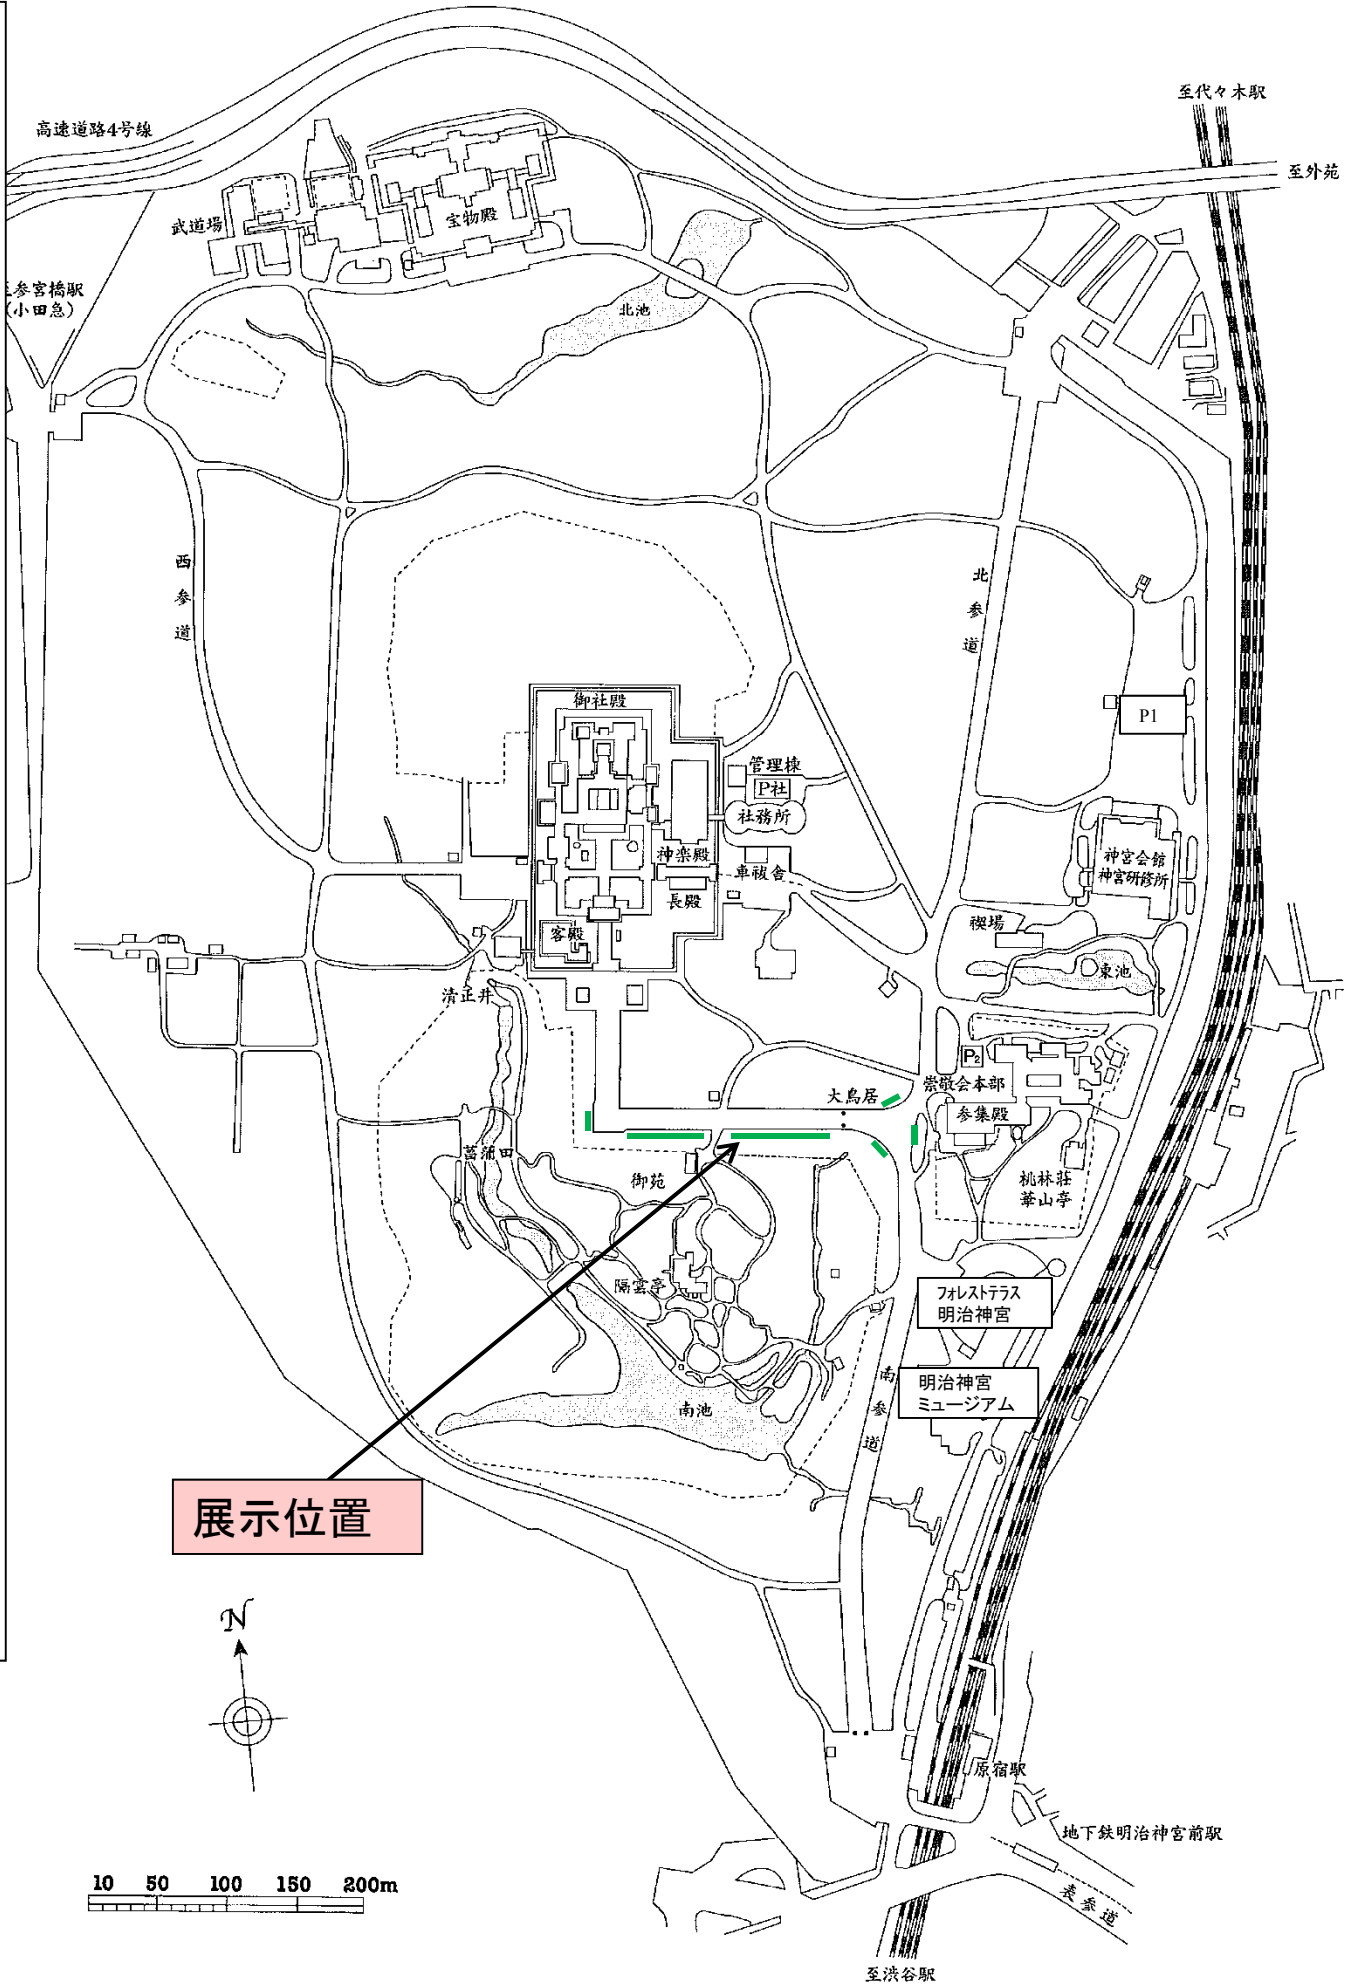

明治神宮境内圖

明治神宮鎮座百年祭記念展示

開催時期：令和二年一月一日～十一月三十日

展示位置